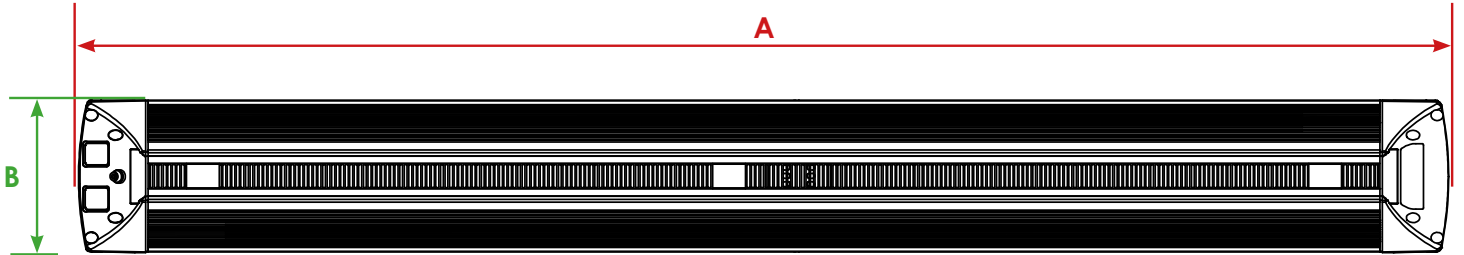

MUNICH HOME SYSTEMS

HEATSCOPE[®]
VISION

	A	B	C	D	E	F	G
MHS-VE1600 MHS-VT1600	810 mm	184 mm	90 mm	9 mm	100 mm	60 mm	11 mm
MHS-VE2200 MHS-VT2200	1160 mm						
MHS-VE3200 MHS-VT3200	1660 mm						

© MHS GmbH 2015. Technische und maßvolle Änderungen sowie Satz- und Druckfehler vorbehalten. Subject to technical changes, printing and typesetting errors.