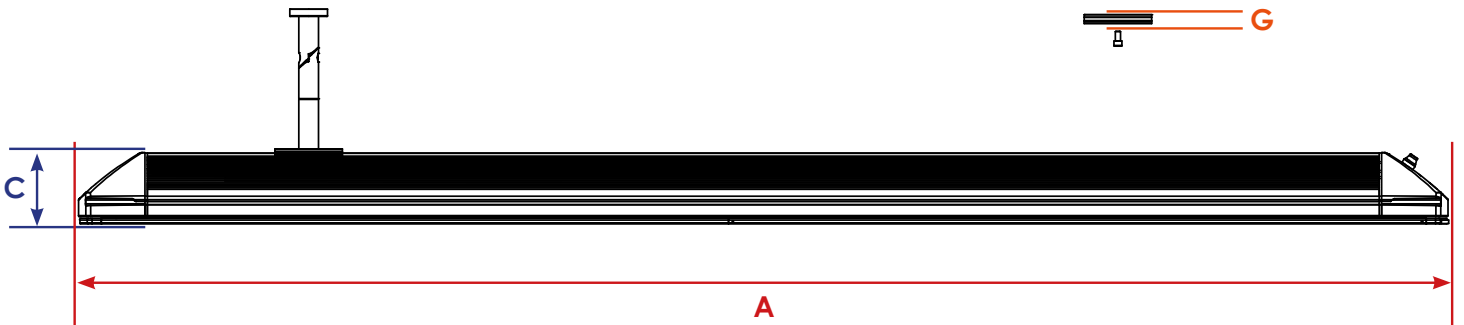

MUNICH HOME SYSTEMS

HEATSCOPE[®]
VISION

	A	B	C	D	E	F	G
MHS-VE1600 MHS-VT1600	810 mm	184 mm	90 mm	9 mm	100 mm	60 mm	11 mm
MHS-VE2200 MHS-VT2200	1160 mm						
MHS-VE3200 MHS-VT3200	1660 mm						

© MHS GmbH 2015. Technische und maßvolle Änderungen sowie Satz- und Druckfehler vorbehalten. Subject to technical changes, printing and typesetting errors.