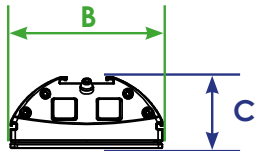

MUNICH HOME SYSTEMS

HEATSCOPE[®]
VISION

	A	B	C	D	E	F	G
MHS-VE1600 MHS-VT1600	810 mm	184 mm	90 mm	9 mm	100 mm	60 mm	11 mm
MHS-VE2200 MHS-VT2200	1160 mm						
MHS-VE3200 MHS-VT3200	1660 mm						

© MHS GmbH 2015. Technische und maßvolle Änderungen sowie Satz- und Druckfehler vorbehalten. Subject to technical changes, printing and typesetting errors.