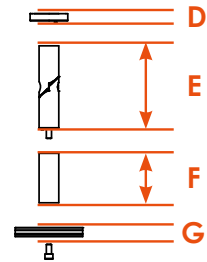

MUNICH HOME SYSTEMS

HEATSCOPE[®]
VISION

	A	B	C	D	E	F	G
MHS-VE1600 MHS-VT1600	810 mm	184 mm	90 mm	9 mm	100 mm	60 mm	11 mm
MHS-VE2200 MHS-VT2200	1160 mm						
MHS-VE3200 MHS-VT3200	1660 mm						

© MHS GmbH 2015. Technische und maßvolle Änderungen sowie Satz- und Druckfehler vorbehalten. Subject to technical changes, printing and typesetting errors.