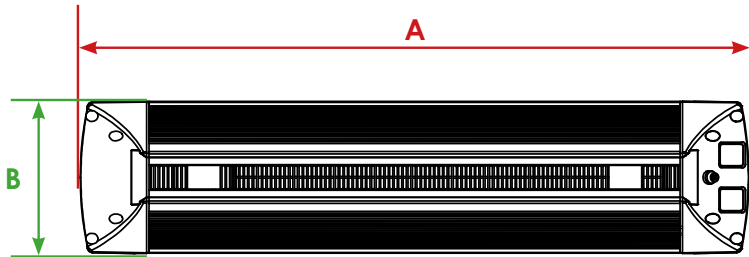

MUNICH HOME SYSTEMS

HEATSCOPE[®]
SPOT

	A	B	C	D	E	F	G
MHS-SM1600 MHS-SP1600	600 mm	184 mm	82 mm	9 mm	100 mm	60 mm	11 mm
MHS-SM2200 MHS-SP2200	670 mm						
MHS-SM2800 MHS-SP2800	810 mm						

© MHS GmbH 2015. Technische und maßvolle Änderungen sowie Satz- und Druckfehler vorbehalten. Subject to technical changes, printing and typesetting errors.