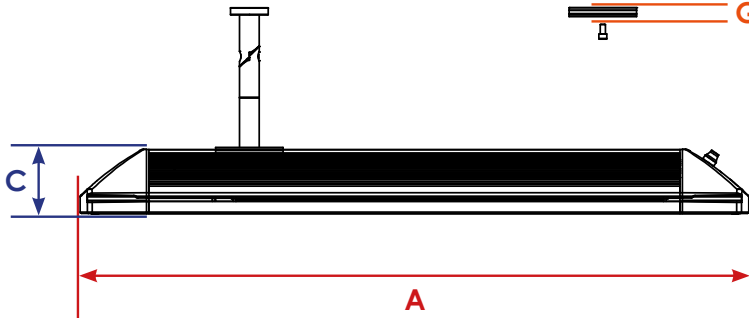

MUNICH HOME SYSTEMS

HEATSCOPE[®]
SPOT

	A	B	C	D	E	F	G
MHS-SM1600 MHS-SP1600	600 mm	184 mm	82 mm	9 mm	100 mm	60 mm	11 mm
MHS-SM2200 MHS-SP2200	670 mm						
MHS-SM2800 MHS-SP2800	810 mm						

© MHS GmbH 2015. Technische und maßvolle Änderungen sowie Satz- und Druckfehler vorbehalten. Subject to technical changes, printing and typesetting errors.