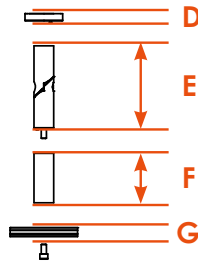

MUNICH HOME SYSTEMS

HEATSCOPE[®]
SPOT

	A	B	C	D	E	F	G
MHS-SM1600 MHS-SP1600	600 mm	184 mm	82 mm	9 mm	100 mm	60 mm	11 mm
MHS-SM2200 MHS-SP2200	670 mm						
MHS-SM2800 MHS-SP2800	810 mm						

© MHS GmbH 2015. Technische und maßvolle Änderungen sowie Satz- und Druckfehler vorbehalten. Subject to technical changes, printing and typesetting errors.