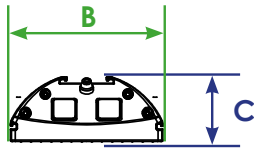

MUNICH HOME SYSTEMS

HEATSCOPE[®]
SPOT

	A	B	C	D	E	F	G
MHS-SM1600 MHS-SP1600	600 mm	184 mm	82 mm	9 mm	100 mm	60 mm	11 mm
MHS-SM2200 MHS-SP2200	670 mm						
MHS-SM2800 MHS-SP2800	810 mm						

© MHS GmbH 2015. Technische und maßvolle Änderungen sowie Satz- und Druckfehler vorbehalten. Subject to technical changes, printing and typesetting errors.